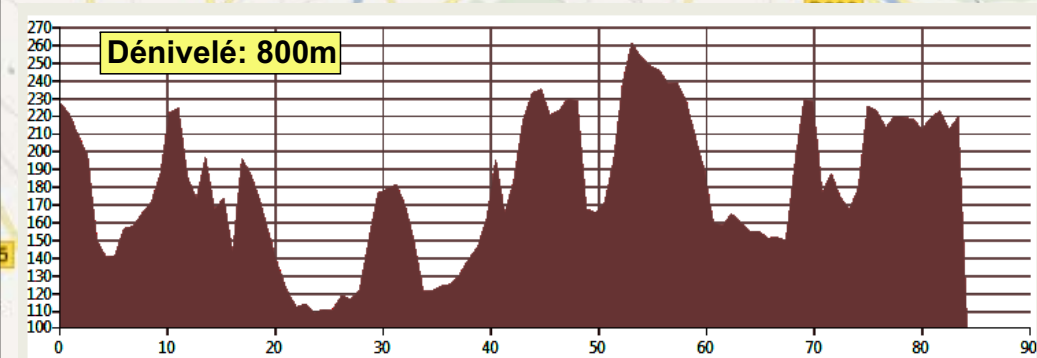

Dénivelé: 800m

Circuit VA - St Lieux les Lavour 83 km